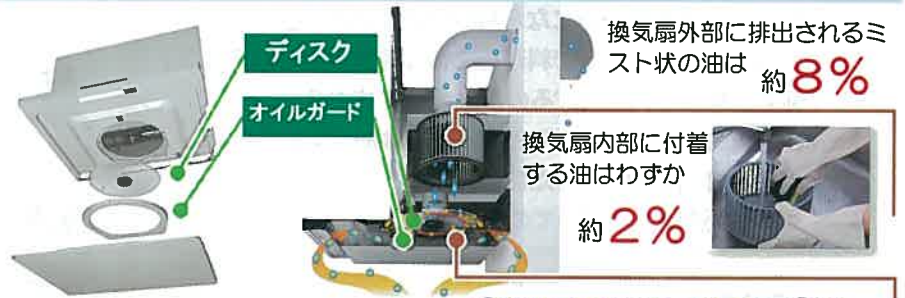

# 換気扇を取り換えて 快適キッチン!

台所の掃除で最も頭を悩ます場所である換気扇。「吸い込みが悪い」「汚れがひどくて手に負えない」という場合に、お金をかけて修理やメンテナンスを依頼する方もいます。思い切って新しいものと交換するのも一つの方法です。近年、換気扇の機能はどんどん進化しています。「汚れにくい」「お掃除しやすい」そして「スタイリッシュ」な当社オススメの換気扇をご紹介します。

## Rinnai

※イメージ OGR-REC-AP601R/SV  
希望小売価格 ¥193,000(税抜)

お手入れ性を  
重視される方は  
オススメ

### オイルスマッシャーの仕組み

レンジフード内部への油の侵入をブロック。レンジフード外部もファンもお掃除不要

1回のお掃除にかかる時間

約**60分** ⇒ 約**15分** **約75%削減**