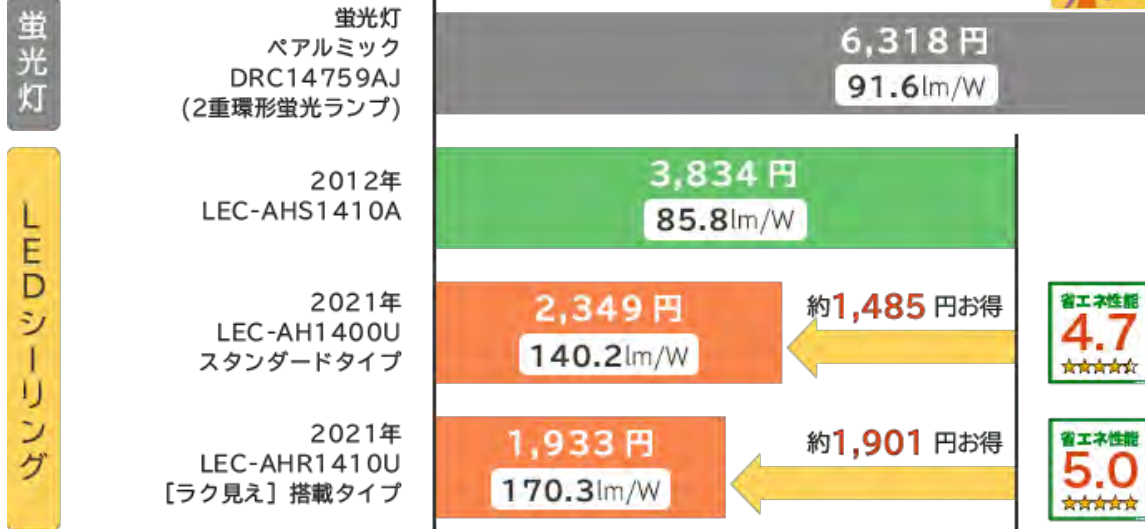

CN-LPGは、導入企業様におけるSDGsや環境貢献活動への取り組みに寄与するだけでなく、温室効果ガス排出削減を通じた「持続可能な社会」実現への貢献に繋がります。

詳しくは、アストモスエネルギーのホームページをご覧ください

電気代をお安くするには、
まず照明から見直してみませんか

電気使用量が大きい家電製品ランキングでは、
1位：電気冷蔵庫が全体の14.2%
2位：照明器具で13.4%
3位：テレビで8.9%
4位：エアコンの7.4%
となっています。

電気の使用量が2番目に大きい照明をLEDにして
お財布に優しく、快適な生活に見直しましょう！

日立のLEDシーリングなら

その前に知ってて頂きたいLEDの5つのポイント

- ポイント1 少ない消費電力でしっかり明るい
- ポイント2 LED光源は長寿命40,000時間
- ポイント3 光の色と明るさが選べる
- ポイント4 虫がよりにくい、入りにくい
- ポイント5 タイマー予約・留守番

ポイント1 少ない消費電力でしっかり明るい

1年間の電気代の比較では、約1/3に削減!

ポイント2 LED光源は長寿命40,000時間

LED光源の定格寿命は40,000時間!
(蛍光灯の寿命は約6,000時間~12,000時間となる
ので約4倍~6倍になります)

ポイント3 光の色と明るさが選べる

1台の照明で明るさだけでなく光の色も変えられます!

ポイント4 虫がよりにくい、入りにくい

LED照明は、光に虫が好む紫外線をほとんど含みません！

防虫構造 ダブルブロック