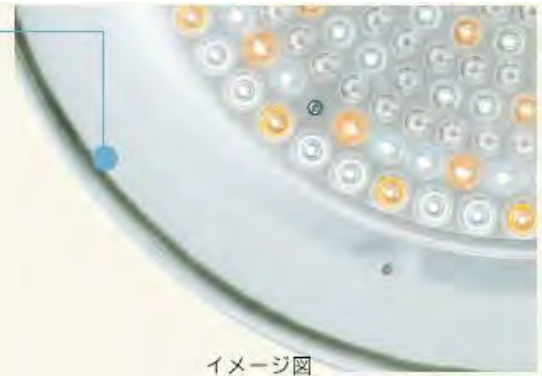

2種類の防虫パッキンで虫が入りにくい。

天井との
スキマを
少なく

本体と
カバーの
スキマを
少なく

● 虫の侵入を完全に防止するものではありません。
器具の周囲の環境により、効果が異なります。

イメージ図

ポイント5 タイマー予約・留守番

■タイマー予約

「入」と「切」を別々に設定できます。設定した時刻に点灯させたり、消灯させたりできます