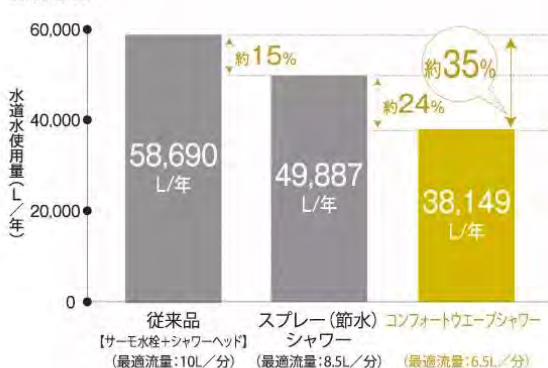

2023年 1月号

・編集：アストモスリテイリング株式会社
東北カンパニー / 福島支店

毎日使う水道代をお安くするには、
まず水栓から見直してみませんか

水道使用量が大きい場所は次の通りです

1位:お風呂	40%
2位:トイレ	21%
3位:炊事(キッチン)	18%
4位:洗濯	15%

となっています。

お風呂、トイレ、キッチンは毎日使うところだからこそ、
見直すことで節約に!

TOTO

最新の水栓に変えるだけで使い方はそのまま

ポイント1 キッチンでのエコシングル水栓

ポイント2 「節水」「適度な刺激感」両立シャワー

ポイント3 お掃除楽なのに、節水トイレ!

ポイント1 キッチンでのエコシングル水栓

耳の痛い話ですが1年間のガス代の約24%削減!

TOTO

節ガス効果約24%

レバー中央部までは水が出ます。水と湯との境に「カチッ」というクリック感を設けたことで、きちんと使い分けられます。給湯機のムダな作動を防いで節湯するため、ガスの消費を抑制。CO2削減にも役立ちます。

ポイント2 「節水」「適度な刺激感」両立シャワー

年間約35%水道・ガスもお得に!

コンフォートウェーブシャワーによる節約効果

年間CO₂削減量:147 kg
年間 約15,000円もお得
●水道代で約5,500円 ●ガス代で約9,500円

節水効果※1

節ガス効果※1

TOTO

心地よい刺激と節水を両立したコンフォートウェーブなど、シャワーの種類が豊富。ハンドルなどの構造は、操作や掃除のしやすさに加えて安全にも配慮。

ポイント3 お掃除楽なのに、節水トイレ!

従来8Lタイプと比べても約41%節水でとてもお得!

フチ裏をなくした独自開発の形状が進化。手前から奥までフチをなくして、汚れが見えにくかった死角もありません。フチを握るようになってふくだけで掃除できます。