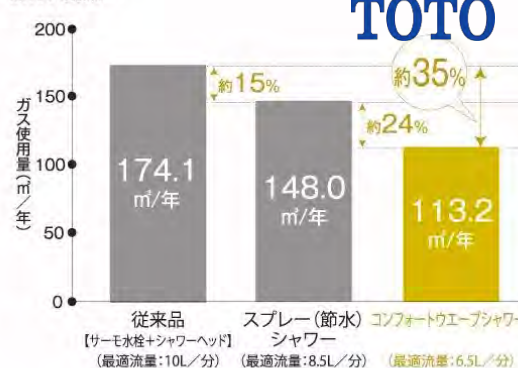

2023年 1月号

・編集：アストモスリテイリング株式会社
東北カンパニー / 福島支店

毎日使う水道代をお安くするには、
まず水栓から見直してみませんか

水道使用量が大きい場所は次の通りです

1位:お風呂	40%
2位:トイレ	21%
3位:炊事(キッチン)	18%
4位:洗濯	15%

となっています。

お風呂、トイレ、キッチンは毎日使うところだからこそ、
見直すことで節約に!

TOTO

最新の水栓に変えるだけで使い方はそのまま

ポイント1 キッチンでのエコシングル水栓

ポイント2 「節水」「適度な刺激感」両立シャワー

ポイント3 お掃除楽なのに、節水トイレ!

ポイント1 キッチンでのエコシングル水栓

耳の痛い話ですが1年間のガス代の約24%削減!

TOTO

節ガス効果約24%

レバー中央部までは水が出ます。水と湯との境に「カチッ」というクリック感を設けたことで、きちんと使い分けられます。給湯機のムダな作動を防いで節湯するため、ガスの消費を抑制。CO2削減にも役立ちます。

ポイント2 「節水」「適度な刺激感」両立シャワー

年間約35%水道・ガスもお得に!

コンフォートウェーブシャワーによる節約効果

年間CO₂削減量:147 kg
年間 約15,000円もお得
●水道代で約5,500円 ●ガス代で約9,500円

節水効果※1

節ガス効果※1

TOTO

心地よい刺激と節水を両立したコンフォートウェーブなど、シャワーの種類が豊富。ハンドルなどの構造は、操作や掃除のしやすさに加えて安全にも配慮。

ポイント3 お掃除楽なのに、節水トイレ!

従来8Lタイプと比べても約41%節水でとてもお得!

フチ裏をなくした独自開発の形状が進化。手前から奥までフチをなくして、汚れが見えにくかった死角もありません。フチを握るようになってふくだけで掃除できます。