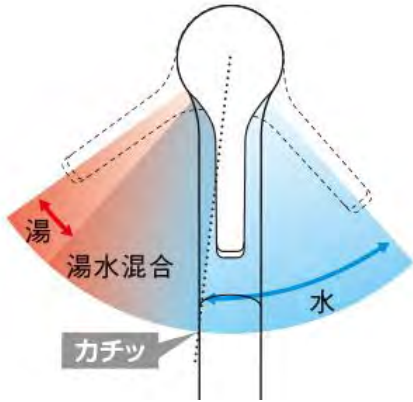

2023年 1月号

・編集：アストモスリテイリング株式会社
東北カンパニー / 福島支店

毎日使う水道代をお安くするには、
まず水栓から見直してみませんか

水道使用量が大きい場所は次の通りです

1位:お風呂	40%
2位:トイレ	21%
3位:炊事(キッチン)	18%
4位:洗濯	15%

となっています。

お風呂、トイレ、キッチンは毎日使うところだからこそ、
見直すことで節約に!

TOTO

最新の水栓に変えるだけで使い方はそのまま

ポイント1 キッチンでのエコシングル水栓

ポイント2 「節水」「適度な刺激感」両立シャワー

ポイント3 お掃除楽なのに、節水トイレ!

ポイント1 キッチンでのエコシングル水栓

耳の痛い話ですが1年間のガス代の約24%削減!

TOTO

節ガス効果約24%

レバー中央部までは水が出ます。水と湯との境に「カチッ」というクリック感を設けたことで、きちんと使い分けられます。給湯機のムダな作動を防いで節湯するため、ガスの消費を抑制。CO2削減にも役立ちます。

ポイント2 「節水」「適度な刺激感」両立シャワー

年間約35%水道・ガスもお得に!

コンフォートウェーブシャワーによる節約効果

年間CO₂削減量:147 kg
年間 約15,000円もお得
●水道代で約5,500円 ●ガス代で約9,500円

節水効果※1

節ガス効果※1

TOTO

心地よい刺激と節水を両立したコンフォートウェーブなど、シャワーの種類が豊富。ハンドルなどの構造は、操作や掃除のしやすさに加えて安全にも配慮。

ポイント3 お掃除楽なのに、節水トイレ!

従来8Lタイプと比べても約41%節水でとてもお得!

フチ裏をなくした独自開発の形状が進化。手前から奥までフチをなくして、汚れが見えにくかった死角もありません。フチを握るようになってふくだけで掃除できます。