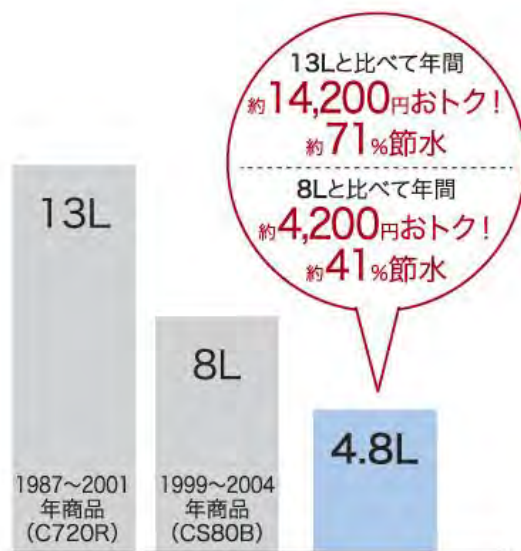

2023年 1月号

・編集：アストモスリテイリング株式会社
東北カンパニー / 福島支店

毎日使う水道代をお安くするには、
まず水栓から見直してみませんか

水道使用量が大きい場所は次の通りです

1位:お風呂	40%
2位:トイレ	21%
3位:炊事(キッチン)	18%
4位:洗濯	15%

となっています。

お風呂、トイレ、キッチンは毎日使うところだからこそ、
見直すことで節約に!

TOTO

レバー中央部までは水が出ます。水と湯との境に「カチッ」というクリック感を設けたことで、きちんと使い分けられます。給湯機のムダな作動を防いで節湯するため、ガスの消費を抑制。CO2削減にも役立ちます。

ポイント2 「節水」「適度な刺激感」両立シャワー

年間約35%水道・ガスもお得に!

コンフォートウェーブシャワーによる節約効果

年間CO₂削減量:147 kg
年間 約15,000円もお得
●水道代で約5,500円 ●ガス代で約9,500円

節水効果※1

節ガス効果※1

TOTO

心地よい刺激と節水を両立したコンフォートウェーブなど、シャワーの種類が豊富。ハンドルなどの構造は、操作や掃除のしやすさに加えて安全にも配慮。

ポイント3 お掃除楽なのに、節水トイレ!

従来8Lタイプと比べても約41%節水でとてもお得!

フチ裏をなくした独自開発の形状が進化。手前から奥までフチをなくして、汚れが見えにくかった死角もありません。フチを握るようになってふくだけで掃除できます。

プラス！洗濯ものがなかなか乾かない季節！

だからリンナイ乾太くんが喜ばれています！

パワフルな乾太くんなら、5kgの洗濯物を約52分、8kgの洗濯物も約80分でスピーディーに乾燥。電気式の約1／3時間で乾燥します。

洗濯機からそのまま乾太くんに入れるだけで、お洗濯は終了。屋内設置の場合でも、本体上部の排湿筒から確実に湿気を屋外に放出するので、室内に熱気がこもることもありません。

乾燥時間の比較

乾太くん

5kg 8kg