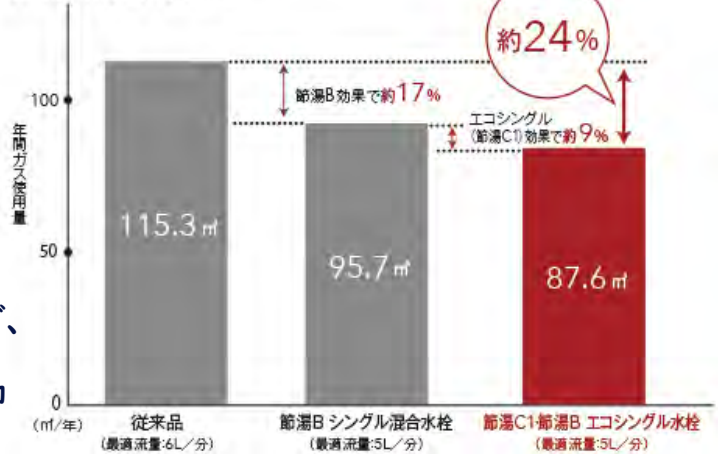

アストモスガス かわら版

新年明けましておめでとうございます。
本年もよろしく願いたします。

国内で3番目に大きい湖 猪苗代湖

磐梯山の四季折々の雄姿を映すことから「天鏡湖(てんきょうこ)」という愛称でも親しまれています。

夏はヨットやウインドサーフィンなどのウォータースポーツが盛んで冬は白鳥の飛来地としてそれを観ようと多くの観光客が訪れます。

わかさぎ釣りでも有名 檜原湖

「檜原湖(ひばらこ)」は、福島県の裏磐梯に位置する湖です。磐梯山の噴火によって生まれた数ある湖の中で最も大きく、水面に浮かぶ島々が美しい景観を作り出しています。

2023年 1月号

・編集：アストモスリテイリング株式会社
東北カンパニー / 福島支店

毎日使う水道代をお安くするには、
まず水栓から見直してみませんか

水道使用量が大きい場所は次の通りです

1位:お風呂	40%
2位:トイレ	21%
3位:炊事(キッチン)	18%
4位:洗濯	15%

となっています。

お風呂、トイレ、キッチンは毎日使うところだからこそ、
見直すことで節約に!

TOTO

最新の水栓に変えるだけで使い方はそのまま

ポイント1 キッチンでのエコシングル水栓

ポイント2 「節水」「適度な刺激感」両立シャワー

ポイント3 お掃除楽なのに、節水トイレ!

ポイント1 キッチンでのエコシングル水栓

耳の痛い話ですが1年間のガス代の約24%削減!

TOTO

節ガス効果約24%

レバー中央部までは水が出ます。水と湯との境に「カチッ」というクリック感を設けたことで、きちんと使い分けられます。給湯機のムダな作動を防いで節湯するため、ガスの消費を抑制。CO2削減にも役立ちます。

ポイント2 「節水」「適度な刺激感」両立シャワー

年間約35%水道・ガスもお得に!

コンフォートウェーブシャワーによる節約効果

年間CO₂削減量:147 kg
年間 約15,000円もお得
●水道代で約5,500円 ●ガス代で約9,500円